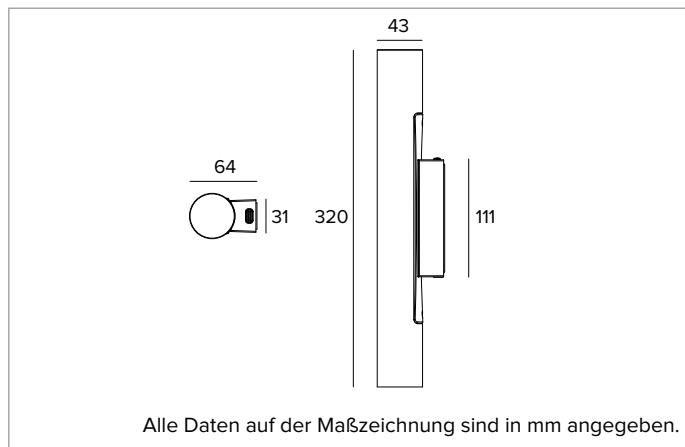

1T9956EL | LABEL 4 - Wandleuchte

Wandleuchte für LED-Leuchtmittel mit direkt/indirekter Lichtemission mit Netzspannung

		3000K	H(m)	D(m)	Emax(lx)
		Ra90		42°	
		Fixture Power	15W	1	0.76 1590
		Source Flux	1962lm	2	1.52 398
		Fixture Flux	1450lm	3	2.28 177
		Efficacy	97lm/W	4	3.04 99
TS1962	Imax=810cd/klm	Imax	1590cd	5	3.80 64

MECHANISCHE MERKMALE

Zylindrischer Körper aus CNC-gefrästem Aluminium und mit Pulverfarbe beschichtet.

Farbe und Oberfläche: Kreideweiß

Abmessungen: D=43mm

Gewicht: 0,78Kg

Schutzart: IP20

ELEKTRISCHE MERKMALE